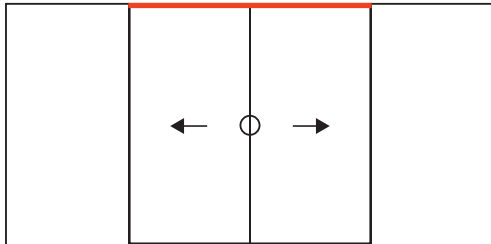

X5 DVOUKŘÍDLÉ POSUVNÉ DVEŘE

MOŽNOSTI POUŽITÍ

DVOUKŘÍDLÉ DVEŘE =

2x JEDNOKŘÍDLÉ DVEŘE

ZAKONČOVACÍ PROFILY

SPECIFIKACE	XINNIX	PURE
	POUZE 2x ZAKONČOVACÍ DÍL A	POUZE 2x ZAKONČOVACÍ DÍL A